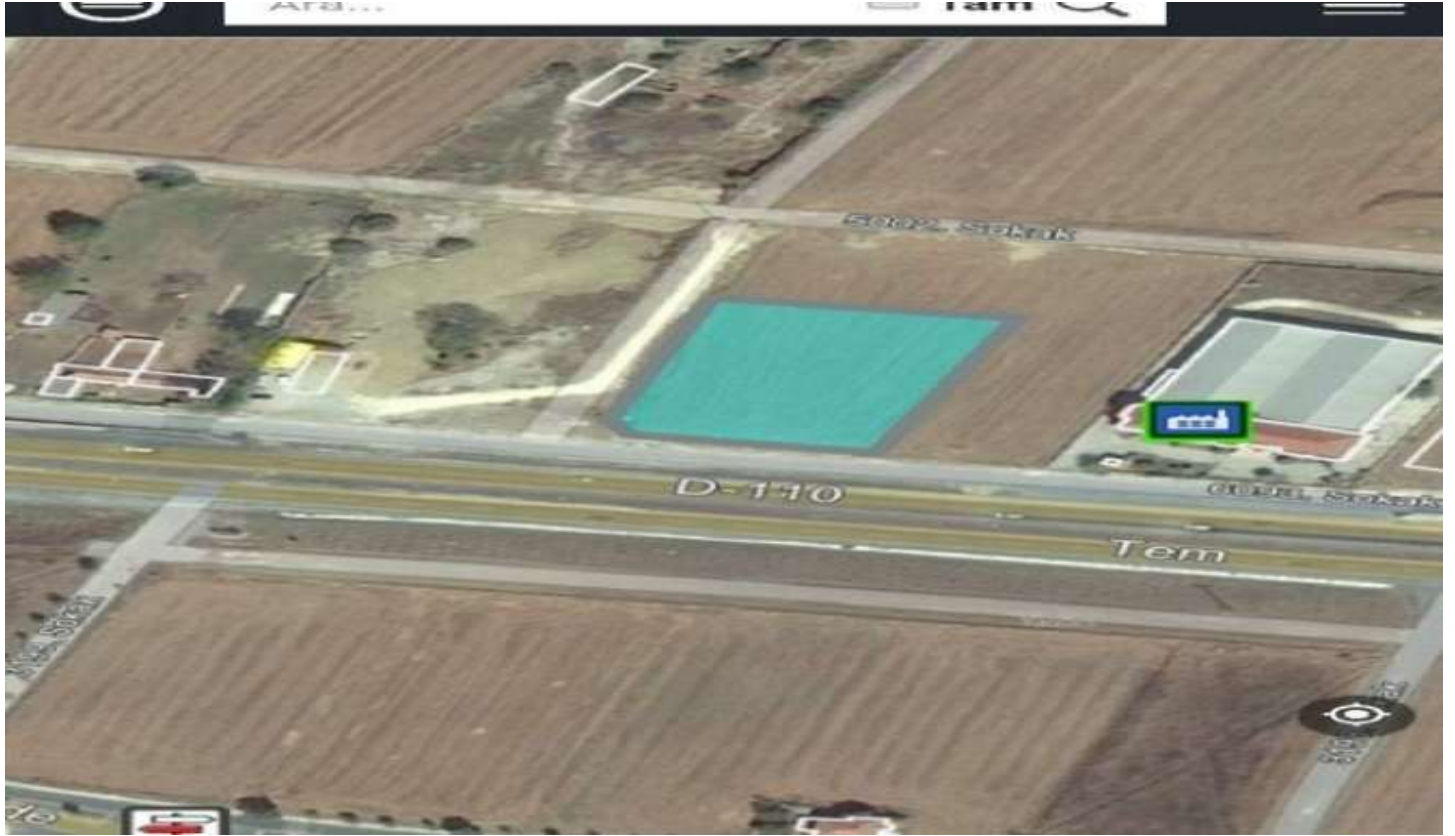

5 tali yoluna cephele sanayi arsası kiralıktır.*

392418 ع.ج.ر.م.ل.ا م.ق.ر 4-55059-f:ن.ا.ل.ع.إ.ل.ا م.ق.ر

392418 عجرم ل مقرر 4-55059-f: نال عإل مقرر