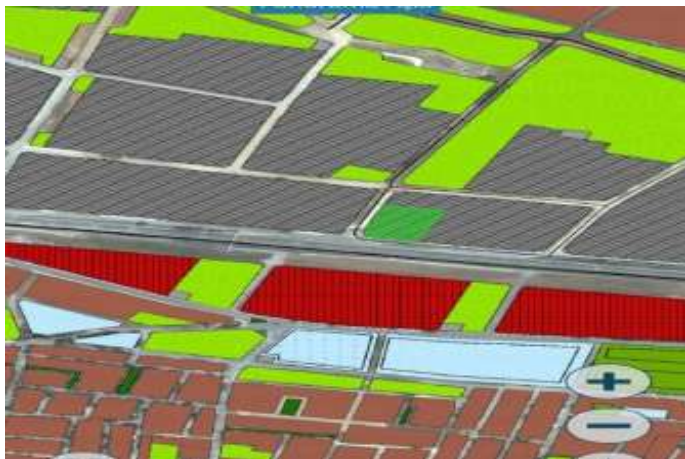

5 tali yoluna cephele sanayi arsası kiralıktır.*

392418 ع.ج.ر.م.ل.ا م.ق.ر 4-55059-f:ن.ا.ل.ع.إ.ل.ا م.ق.ر

392418 عجرم ل مقرر 4-55059-f: نال عإل مقرر