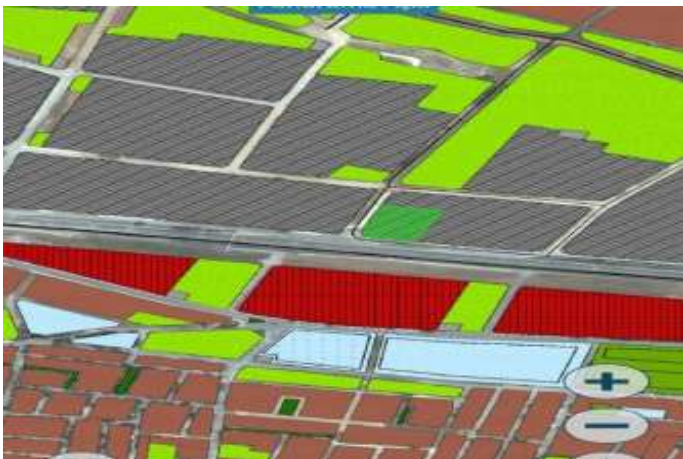

392418 ع.ج.ر.م.ل.ا م.ق.ر 4-55059-f:ن.ا.ل.ع.إ.ل.ا م.ق.ر

[4548405.189607-611898.389427] Netcad 21
SELİMPAŐA UYGULAMA İMAR PLANI
Konut Diőı Çalıőma Alanı
0001-01-01
SILIVRI

392418:عجرم ل مقرر 4-55059-f:نالعإل مقرر