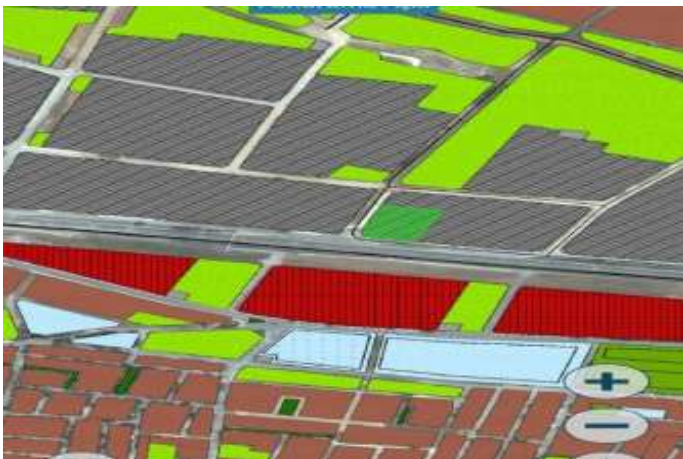

- سكاك

Perpa Tic. Mrk. A Blok

Kat:10 No:1549

Şişli / Okmeydanı

, Istanbul

5 tali yoluna cephele sanayi arsası kiralıktır.\*

392418 ع.ج.ر.م.ل.ا م.ق.ر 4-55059-f:ن.ا.ل.ع.إ.ل.ا م.ق.ر

392418 ع ج ر م ل ا م ق ر 4-55059-f: ن ا ل ع ا ل ا م ق ر