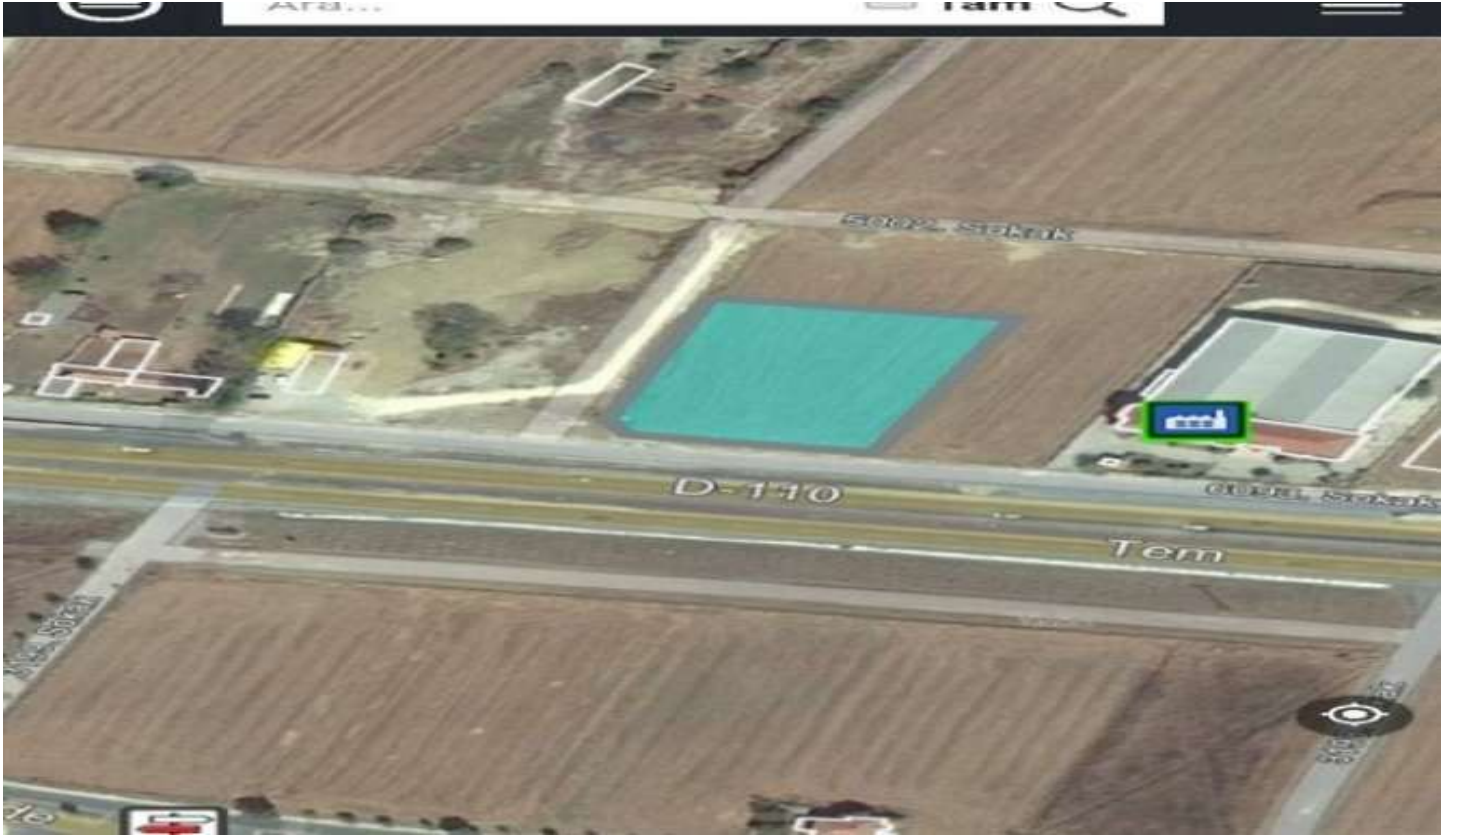

- سكاك

Perpa Tic. Mrk. A Blok

Kat:10 No:1549

Şişli / Okmeydanı

, Istanbul

5 tali yoluna cephele sanayi arsası kiralıktır.\*

392418 ع.ج.ر.م.ل.ا م.ق.ر 4-55059-f:ن.ا.ل.ع.إ.ل.ا م.ق.ر

392418 ع ج ر م ل ا م ق ر 4-55059-f: ن ا ل ع ا ل ا م ق ر